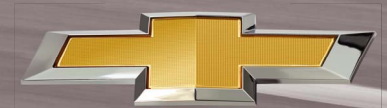

BLAZER RS

CONNECTED BY  Star

CHEVROLET

*Equipamiento disponible según versión. GM Chile se reserva el derecho de hacer cambios o modificaciones en las especificaciones de sus modelos sin previo aviso.

ESPECIFICACIONES GENERALES