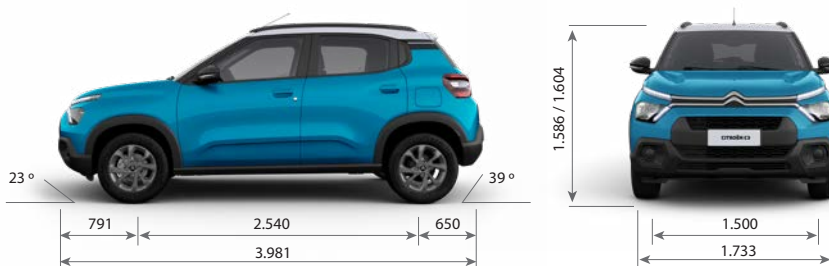

Seguinos en: /citroenchile