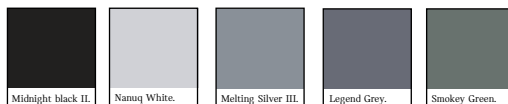

· Driving Assistant: Advertencia de cambio de carril, advertencia de tráfico de cruce trasero con intervención de freno, advertencia de salida, prevención de colisión trasera

Color.

Asientos.

Vescin | Beige
Vescin | Dark Petrol
Vescin | Vintage Brown